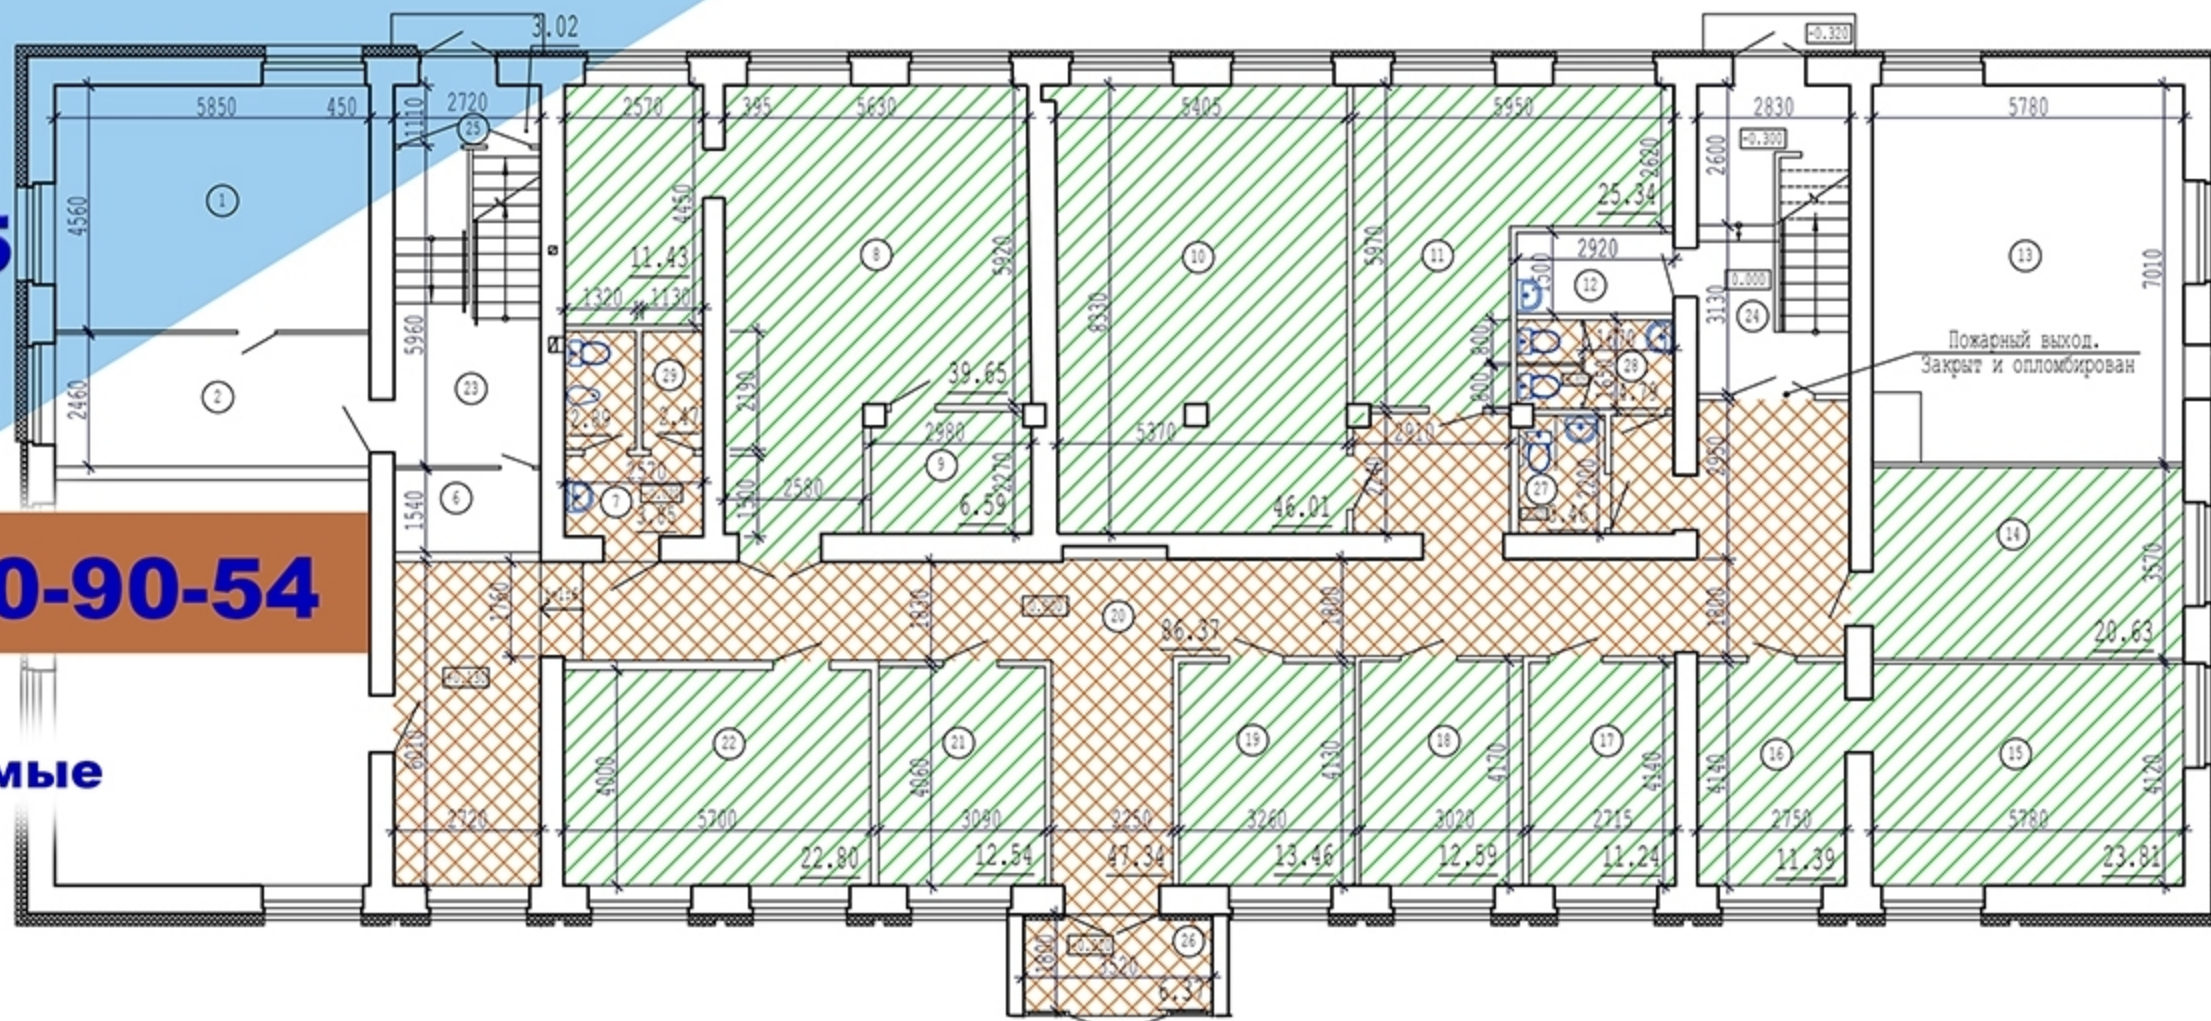

СДАЕМ В АРЕНДУ ПОМЕЩЕНИЯ НА ПЕРВОМ ЭТАЖЕ ПЛОЩАДЬЮ ОТ 11 ДО 51 кв.м

Административно-хозяйственное
здание после капитального ремонта

Адрес:
г. Рогачев
ул. Пушкина, 65

тел. +375 29 650-90-54

-  - площади, сдаваемые в аренду
-  - площади общего пользования